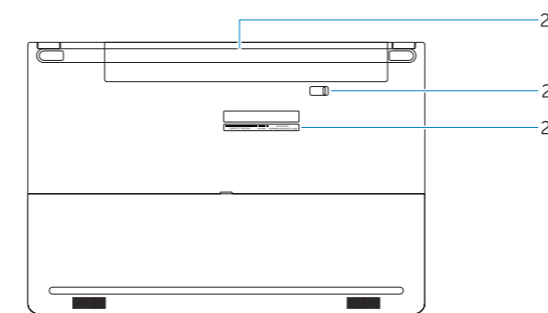

Hjælp og tips | Ohje ja vinkkejä
Hjelp og støtte | Hjälp och tips

Features

Funktioner | Ominaisuudet | Funksjoner | Funktionen

1. Camera
2. Camera-status light
3. Microphone
4. Power button (No LED indicator)
5. Security-cable slot
6. VGA connector
7. USB 2.0 connector
8. Memory card reader
9. Fingerprint reader (optional)
10. Battery-status light
11. Hard-drive activity light
12. Power-status light
13. Speakers
14. Touchpad
15. Headset connector
16. USB 3.0 connector (2)
17. HDMI connector
18. Network connector
19. Power connector
20. Battery
21. Battery release latch
22. Service-tag label