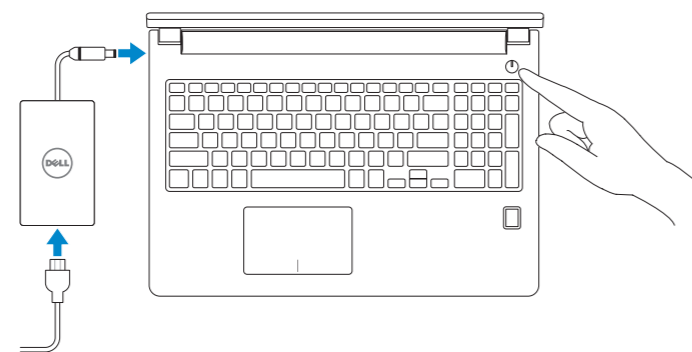

Latitude 15

3000 Series

Quick Start Guide

Hurtig startguide

Pikaopas

Hurtigstart

Snabbstartguide

1 Connect the power adapter and press the power button

Tilslut strømadapteren og tryk på tænd/sluk-knappen

Kytke verkkolaite ja paina virtapainiketta

Slik kobler du til strømadapteren og trykker på strømknappen

Anslut strömadaptern och tryck på strömbrytaren