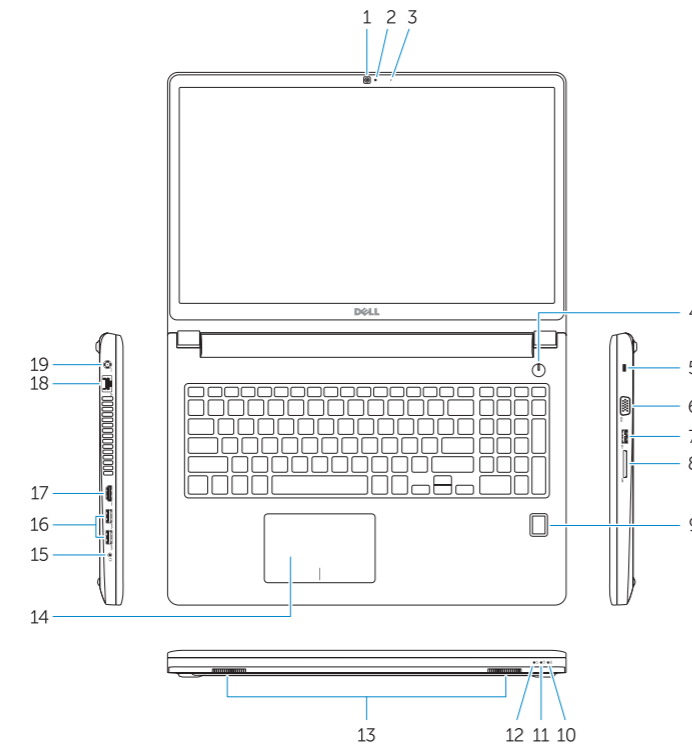

Hjælp og tips | Ohje ja vinkkejä
Hjelp og støtte | Hjälp och tips

Features

Funktioner | Ominaisuudet | Funksjoner | Funktionen

1. Camera
2. Camera-status light
3. Microphone
4. Power button (No LED indicator)
5. Security-cable slot
6. VGA connector
7. USB 2.0 connector
8. Memory card reader
9. Fingerprint reader (optional)
10. Battery-status light
11. Hard-drive activity light
12. Power-status light
13. Speakers
14. Touchpad
15. Headset connector
16. USB 3.0 connector (2)
17. HDMI connector
18. Network connector
19. Power connector
20. Battery
21. Battery release latch
22. Service-tag label